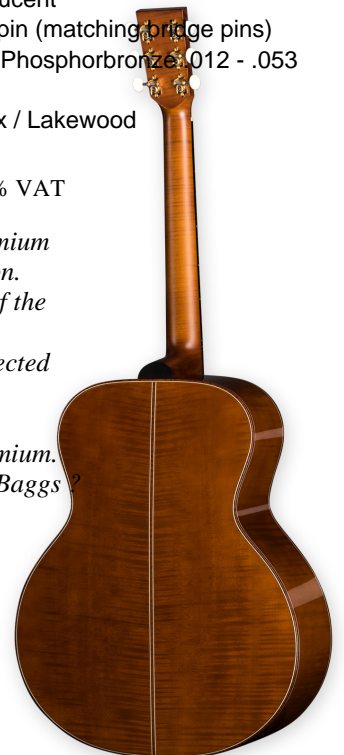

Nome del modello: J-50 Premium
Serie Premium

Lakewood[®]
 Klangkultur made in Germany ●●●

Tipo di chitarra:	6 corde
Forma del corpo:	Jumbo
Tavola:	Abete europeo AAAA
Fondo e fasce:	Acerò fiammato (Style 50)
Manico:	Acerò fiammato
Rosetta:	Tipo Premium con due nodi e abalone
Paletta:	Paletta piana
Impiallacciatura paletta:	Ebano
Bordo del corpo:	Legno di serpente
Contorni del corpo:	Intarsi in legno prestigioso
Tastiera:	Ebano
Intarsi della Paletta:	Logo Lakewood in madre di perla bianca
Intarsi della tastiera:	senza
Coperchio della tallura del manico:	Ebano
Capotasto:	Oso
Larghezza della tastiera al capotasto:	44 mm (1,73 pollici)
Larghezza della tastiera alla punto corpo/manico:	56 mm (2,20 pollici)
Spessore del manico:	21mm a 23mm (0,83 a 0,91 pollici)
Forma del manico:	Forma C
Collegamento corpo/manico:	al 14mo tasto
Diapason:	650 mm (25,6 pollici)
Numero di tasti:	20 tasti
Ponte:	Ebano
Sellino del ponte:	Oso
Distanza delle corde al ponticello:	55mm (2,17 pollici)
Piroli:	Oso con punti in madre di perla
Sistema pick up :	L.R. Baggs Anthem
Meccaniche:	Lakewood ProTune II oro
Bottoni del meccaniche:	Galalith
Finitura del corpo:	Corpo lucidata
Finitura del manico:	Finitura satinata a pori chiusi
	<i>Paletta lucidati</i>
Colori & tinture del corpo:	Tobacco, traslucet
Colori & tinture del manico:	Tobacco, traslucet
End pin:	Lakewood end pin (matching bridge pins)
Corde:	Elixir Nanoweb Phosphorbronze .012 - .053 (light)
Custodia:	Custodia Hiscox / Lakewood

The quest for an expressive jumbo guitar will end with the J-50 Premium. Selected AAAA European spruce top is combined with exceptional maple in grandiose fashion. This is a new classic in the Lakewood guitar programme. Power, transparency and projection? , all are sumptuously delivered by the J-50 Premium. The tastefully tinted finish accentuates the grain of the tone woods. The L. R. Baggs Anthem pickup system delivers the instrument's unique tone authentically.